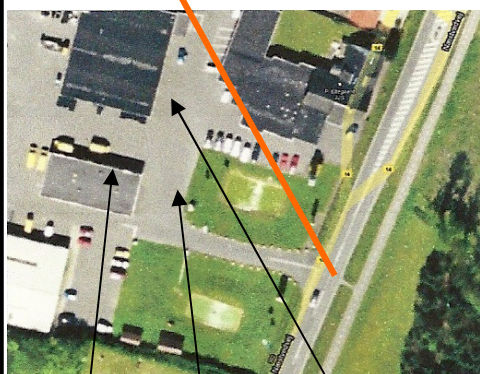

## TRIPKONTROL

Trip distance fra busstop ved Kærehave til busstop før vej til Nordrup ( Bedsted) ved gul gård:

**Distance: 3.138 m**

Benyt afkørsel Nr. 35, Ringsted Øst på Vest motorvejen

Trip start ligger 364 m øst for denne rundkørsel på Køgevej

Kantine indgang

Teknisk kontrol

Startnumre Streamers